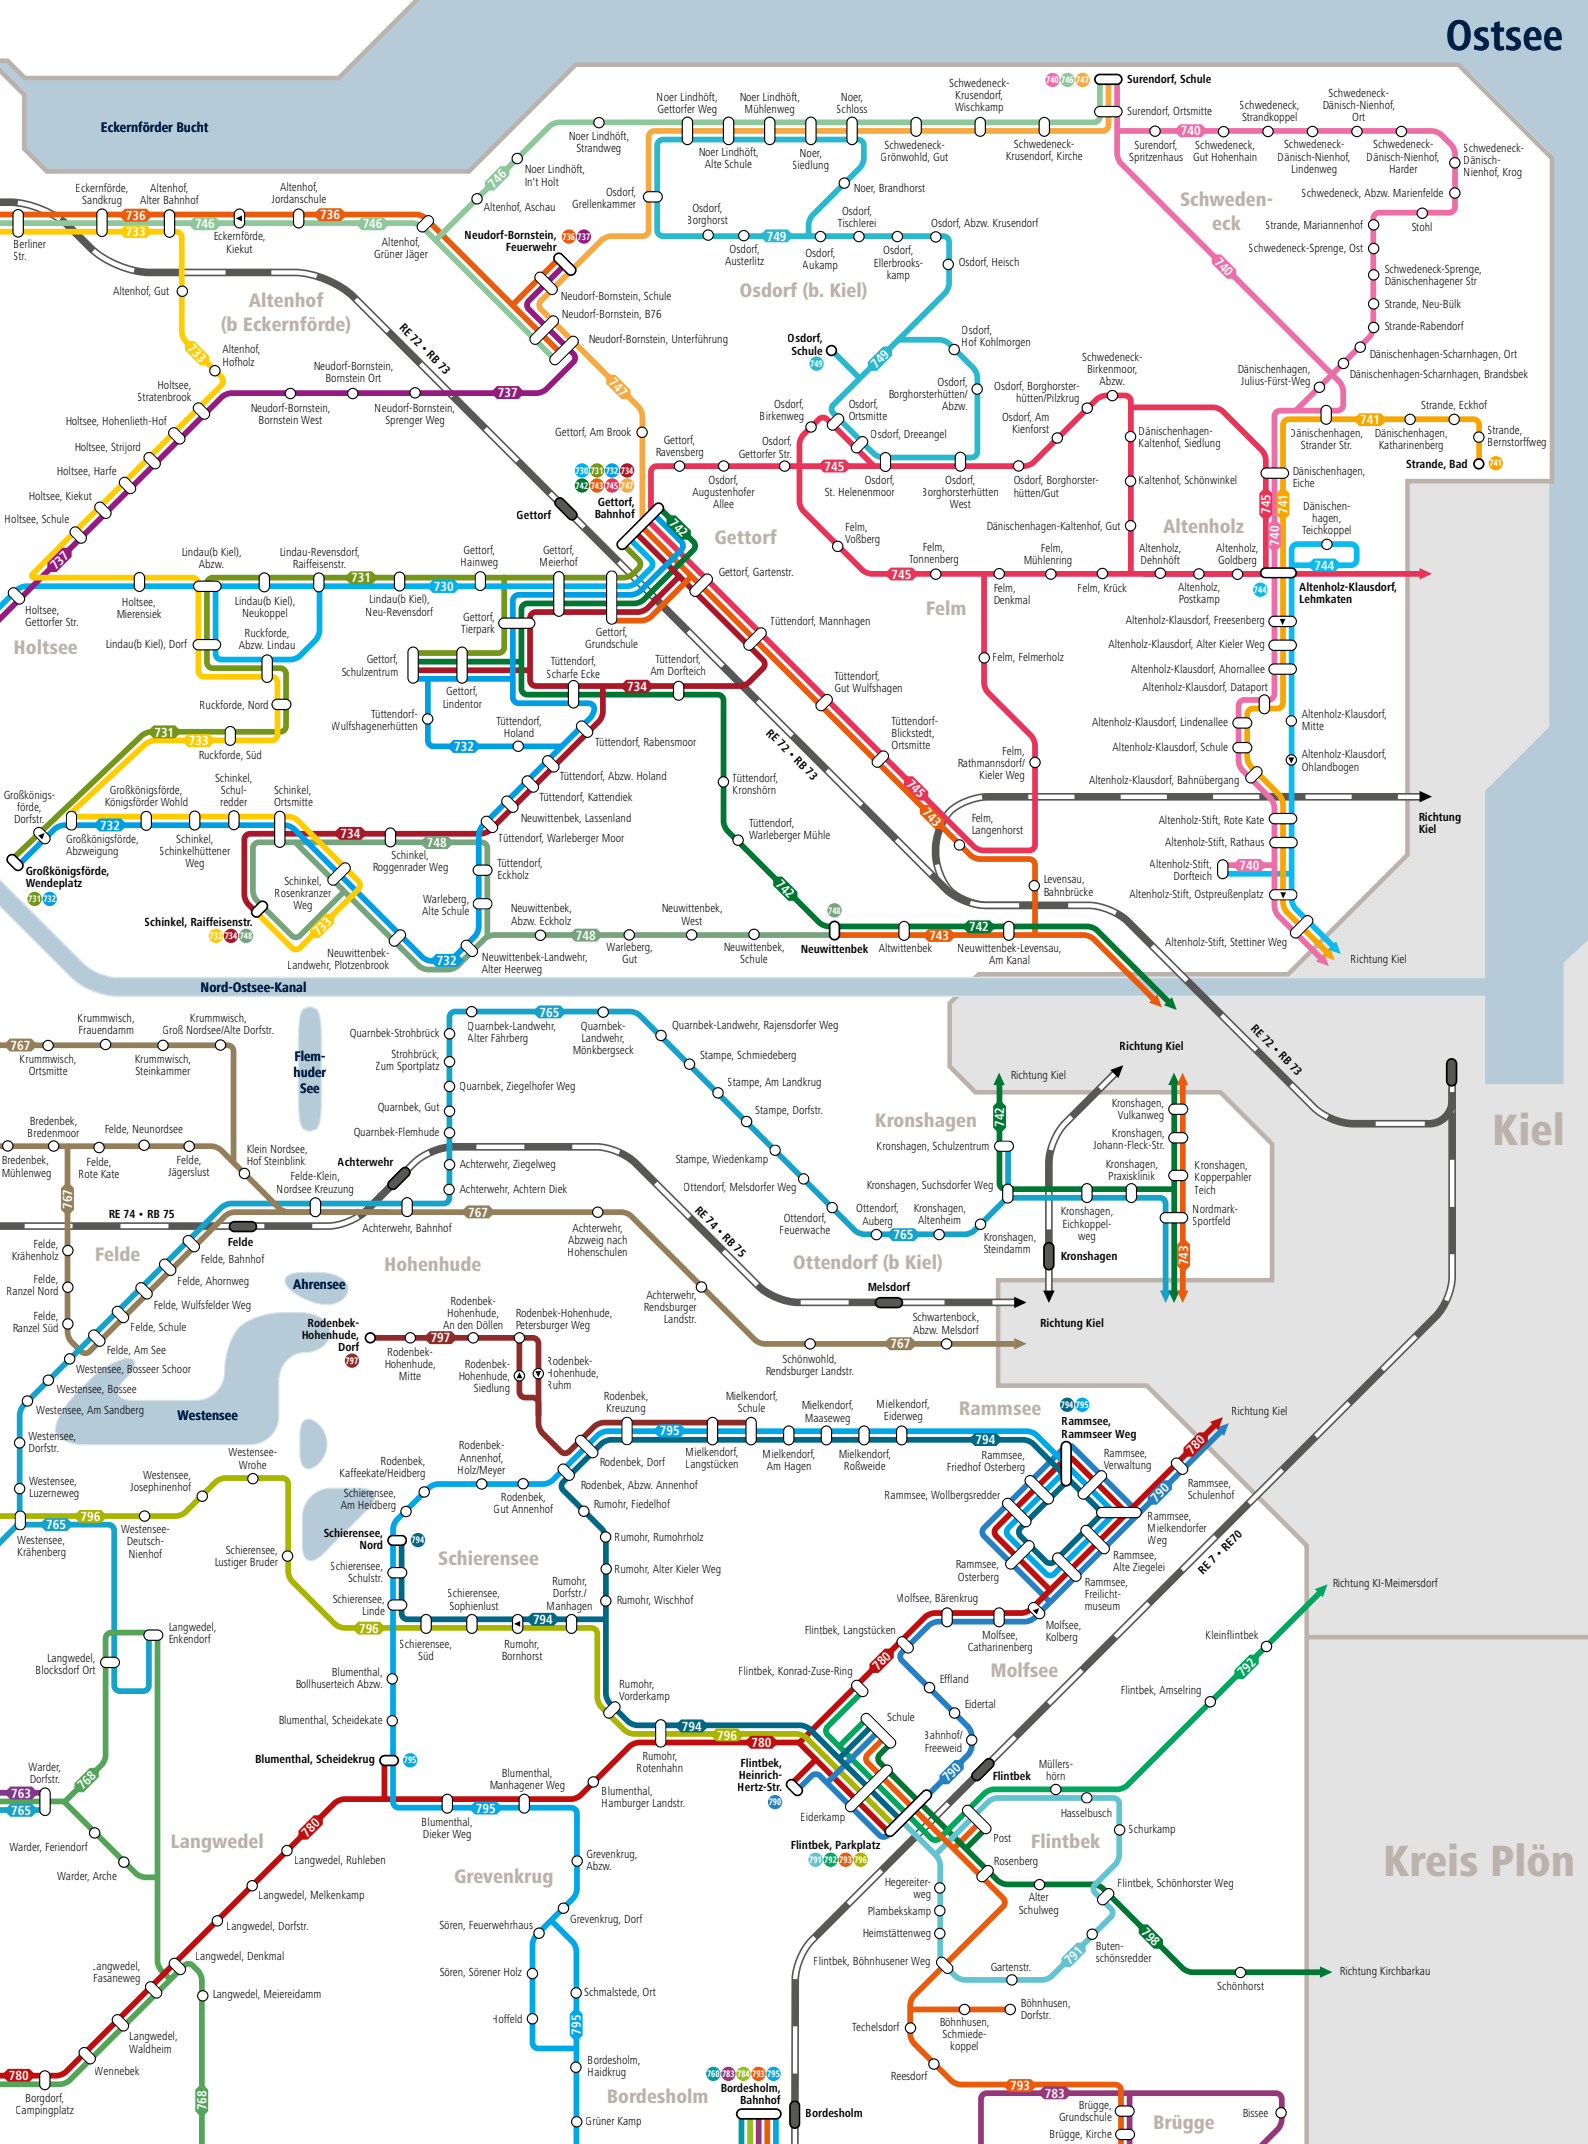

# Linienetzplan

## Region Kiel

Stand: Mai 2021

Schleswig-Holstein. Der echte Norden.

### Legende

- RegionExpress- und RegionalBahnlinie mit Bahnhof
- Buslinie mit Haltestelle
- Buslinie mit Richtungshaltestelle
- Endhaltestelle der Buslinie

Ostsee

Kiel

Kreis Plön